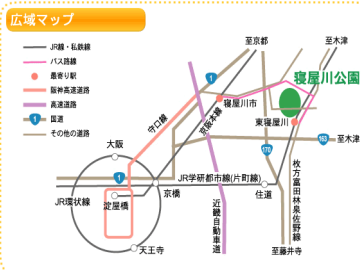

上記のサービス停止期間中は取り消しが出来ません。

オーパスシステムのログインパスワードは大切な情報です。悪用されない為にも「定期的に変更する」・「容易に推測されないパスワードにする」など、適正な管理をしてください。

【取消できる期間】

- ◆テニスコート：1/4（金）から6日（日）の利用分 ⇒ 12/29（土）まで 1/7（月）利用分 ⇒ 12/29（土）までと1/4（金）9時から23時59分まで
- ◆テニスコート以外：1/9（水）から13日（日）の利用分 ⇒ 12/29（土）まで 1/14（月）利用分 ⇒ 12/29（土）までと1/4（金）9時から23時59分まで

◆交通案内◆

公共交通機関でお越しの際は

お車でお越しの際は

※JR学研都市線「東寝屋川」駅下車西口をさがり徒歩すぐ。
 ※京阪本線「寝屋川市」駅東口下車。京阪バス「東寝屋川駅」方面行き「東寝屋川駅」下車。北西へ徒歩すぐ。

料金表

駐車時間	平日	平日	土日祝
	(3月～11月)	(12月～2月)	(通年)
入庫～1時間まで	420円	320円	420円
1時間超え～2時間まで	520円	420円	520円
2時間超え～3時間まで	620円	520円	620円
3時間超え～4時間まで	720円	620円	720円
4時間超え～5時間まで	830円	720円	830円
5時間超え～6時間まで	930円	830円	930円
6時間超え～7時間まで	1,030円	930円	1,030円
7時間超え～8時間まで	1,030円	1,030円	1,140円
8時間超え～24時間まで	1,030円	1,030円	1,240円
※駐車券紛失も右記金額			

＜大型車（マイクロ含む）は4時間以内1,030円
 4時間を超え24時間以内は2,060円＞
 ※春、秋の繁忙期には満車となる場合がございます。

方向	交通経路
大阪方面	第二京阪道路「寝屋川南IC」出口から側道を進み、交差点「寝屋川公園西2号」を右折進行すると左手に第2（南）駐車場。（約10分） ※第1（北）駐車場へは信号「寝屋川公園前」を左折し800m先右側
京都方面	第二京阪道路「寝屋川北IC」出口から側道を進み、交差点「寝屋川公園西1号」を左折進行すると左手に第2（南）駐車場。（約5分） ※第1（北）駐車場へは信号「寝屋川公園前」を左折し800m先右側