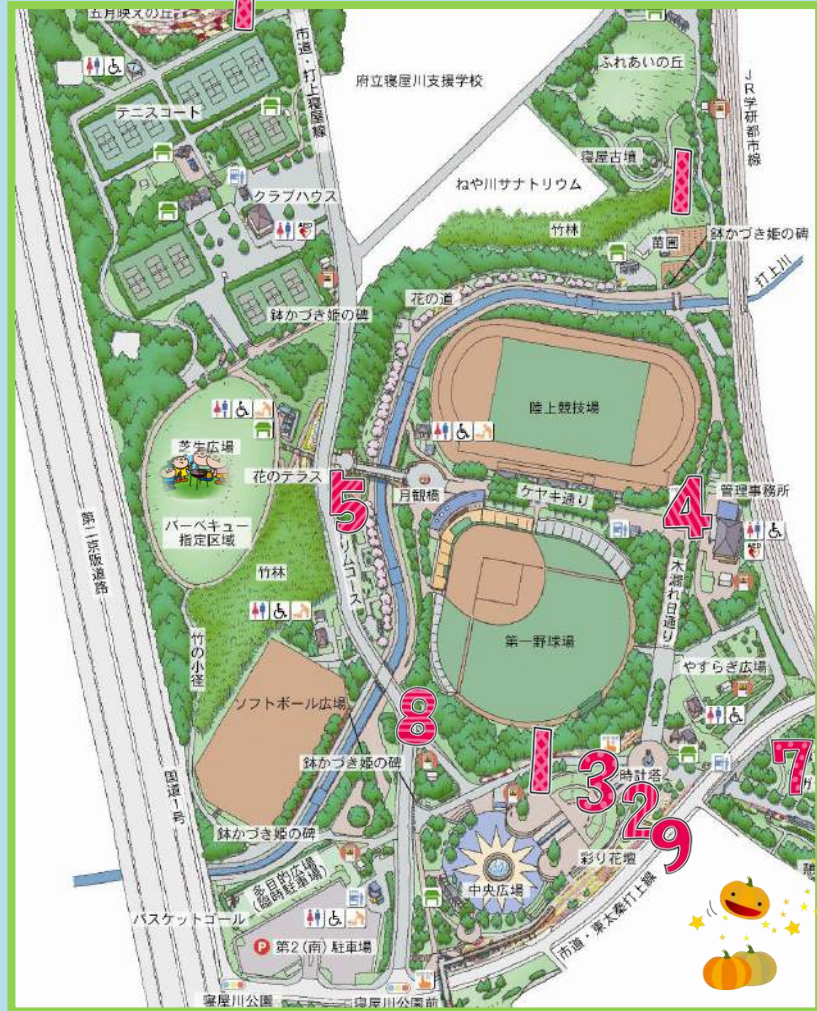

ミニ門松を作ろう!
竹林管理ボランティア・竹輪会
12月21日(日)
13時~15時頃
お正月に向けて、ミニ門松をつくりませんか? 竹輪会が管理している寝屋川公園の竹林の間伐材を使った簡単な門松作りです。
要予約! 参加費300円

キラキラ★イルミネーション
12月1日~1月12日まで、管理事務所ロビーと周辺、中央広場のセンペルセコイアの木で、キラキラ★イルミネーションの飾り付けを行います。
幻想的な冬の寝屋川公園をお楽しみください。

寝屋川公園 花カレンダー

紅葉
園内全域・・・見頃は11月中旬

2 たかのはすすき

3 皇帝ダリア
中央芝生地花壇。開花時期・・・11月下旬

4 くろがねもち
園内全域 実の色づきは11月頃

5 芙蓉
トリムコース。時期・・・10月初旬ごろ

子どもたち
集まれ～!

管理事務所ロビーでは、人気者パーキ君のぬりえと自分で塗って作るサンバイザーを置いてます。はさみを使うので低学年のお子様はおとなの方と一緒に作ってね

6 おばけかぼちゃ おもちやかぼちゃ

時期・・・10月ごろ～
展示・・・管理事務所前

7 夫婦えのき

170mから入って右手のガゼボの丘にあります。2本の木が仲良く支えあっている様子から夫婦エノキと呼ばれています。

8 ひがなばな

第一野球場西側や彩り花壇に咲いています。開花時期・・・9月中旬頃

9 サルピアレウカンサ

彩り花壇。開花時期・・・9月中旬頃～