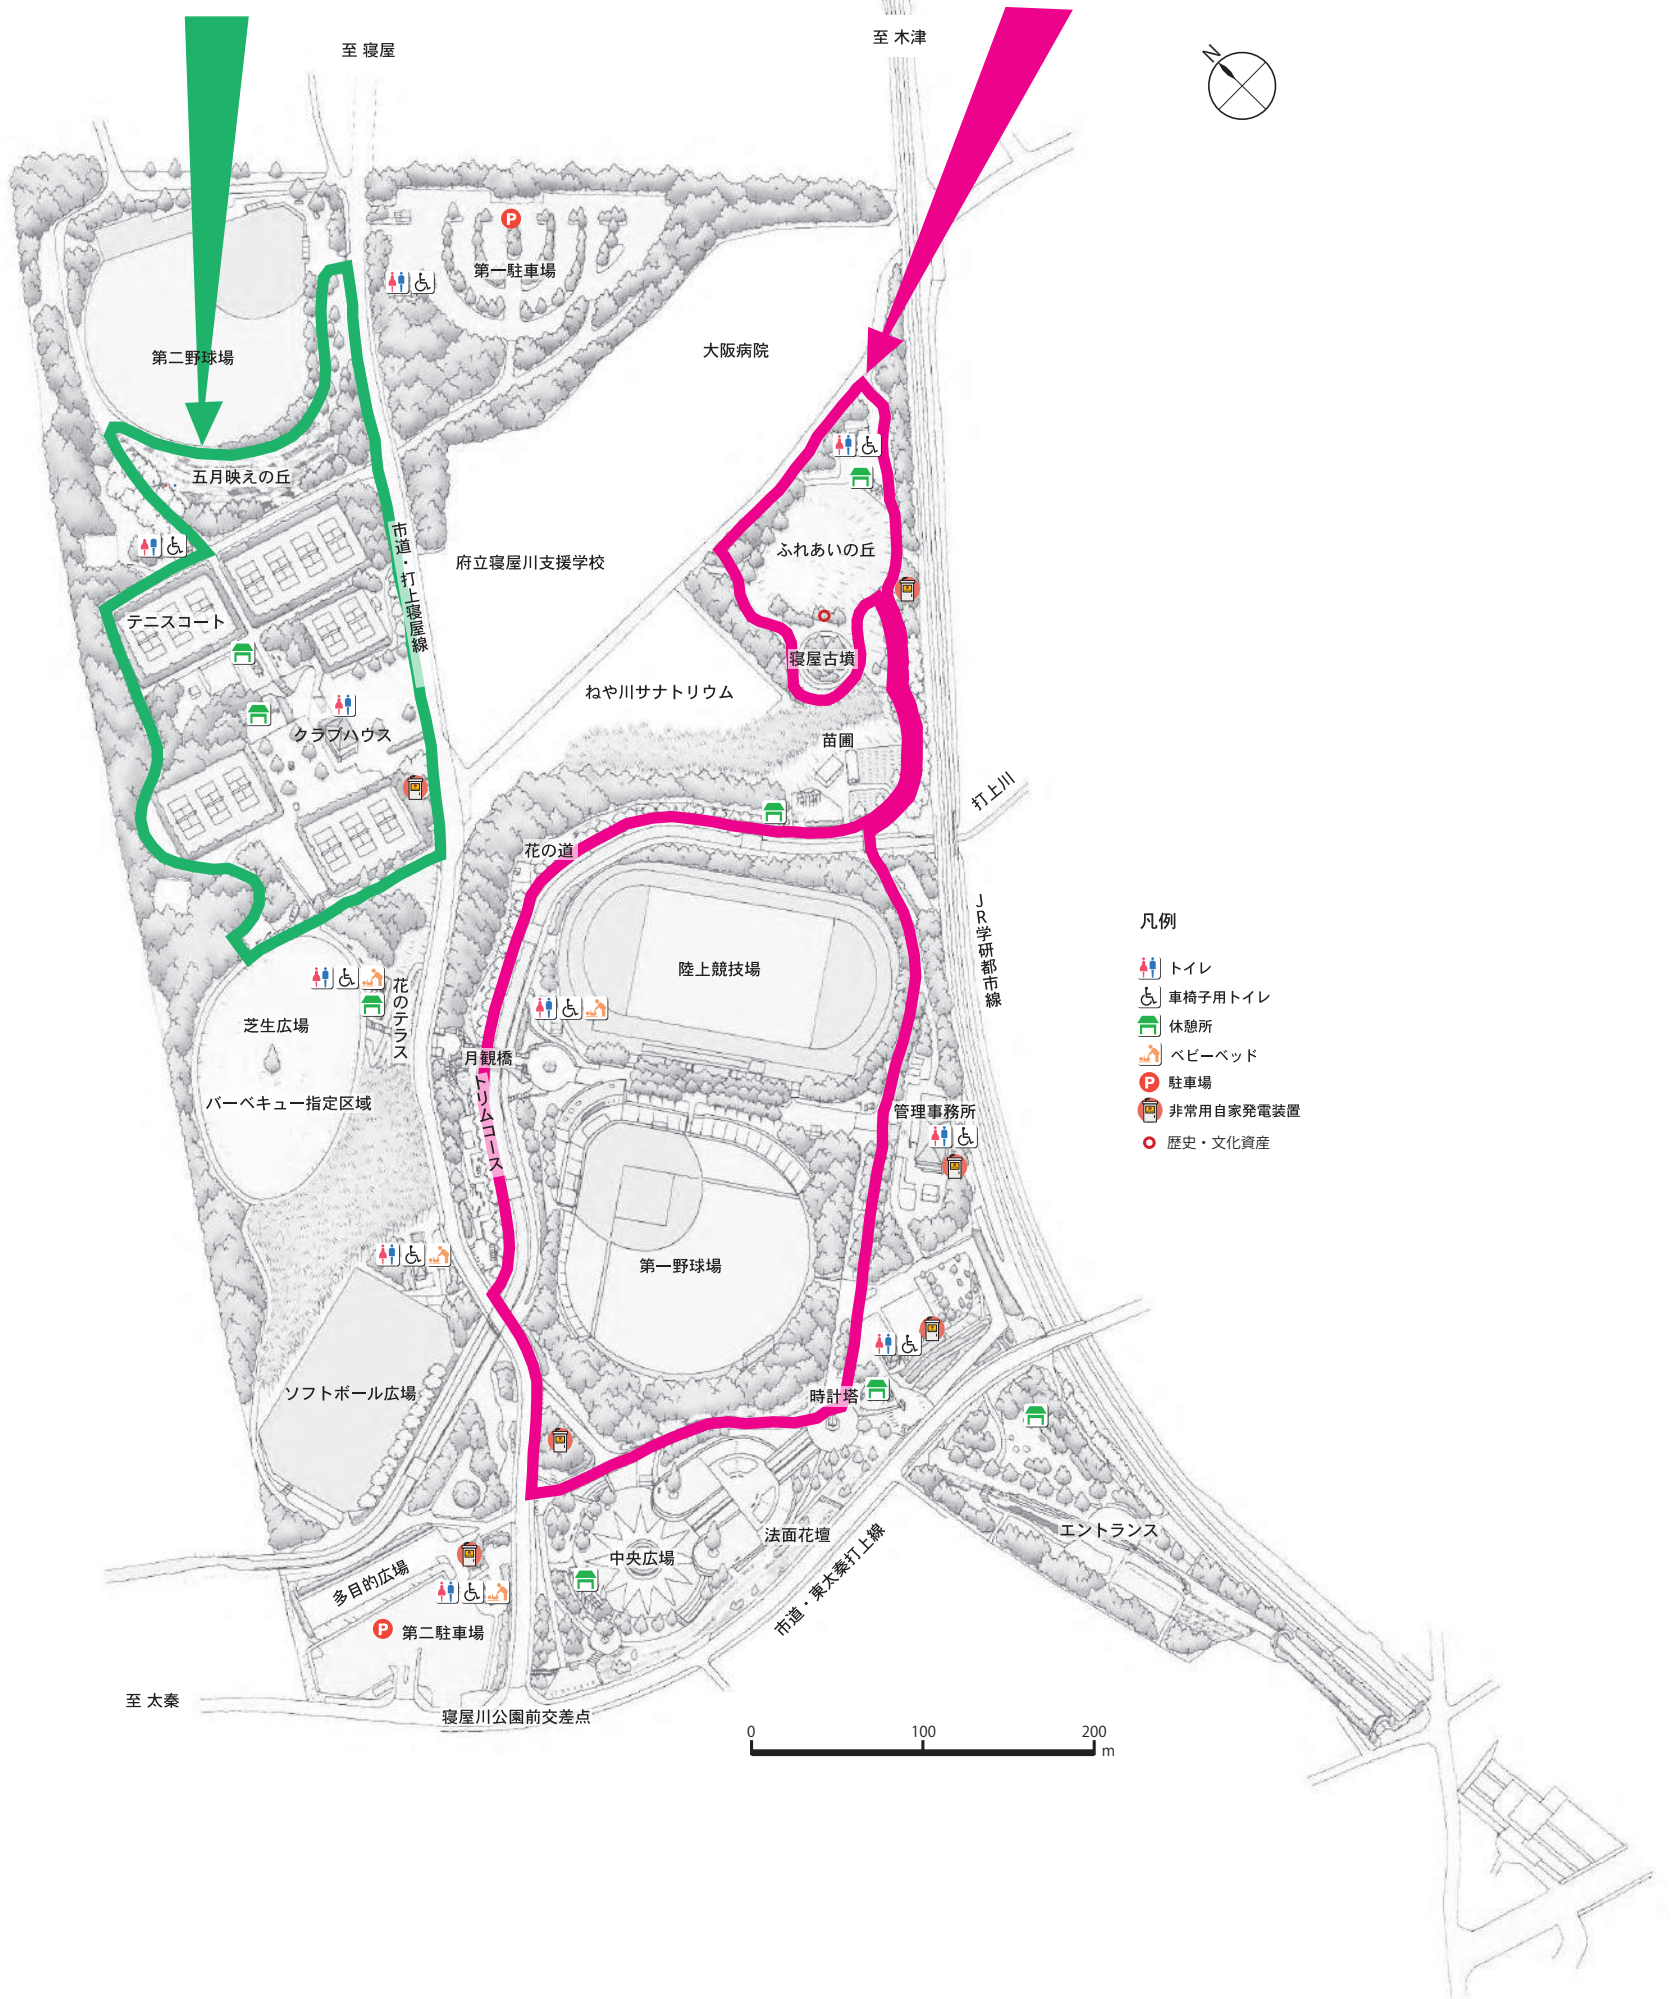

寝屋川公園ウォーキング

1000m コース 1500m コース

凡例

- トイレ
- 車椅子用トイレ
- 休憩所
- ベビーベッド
- 駐車場
- 非常用自家発電装置
- 歴史・文化資産